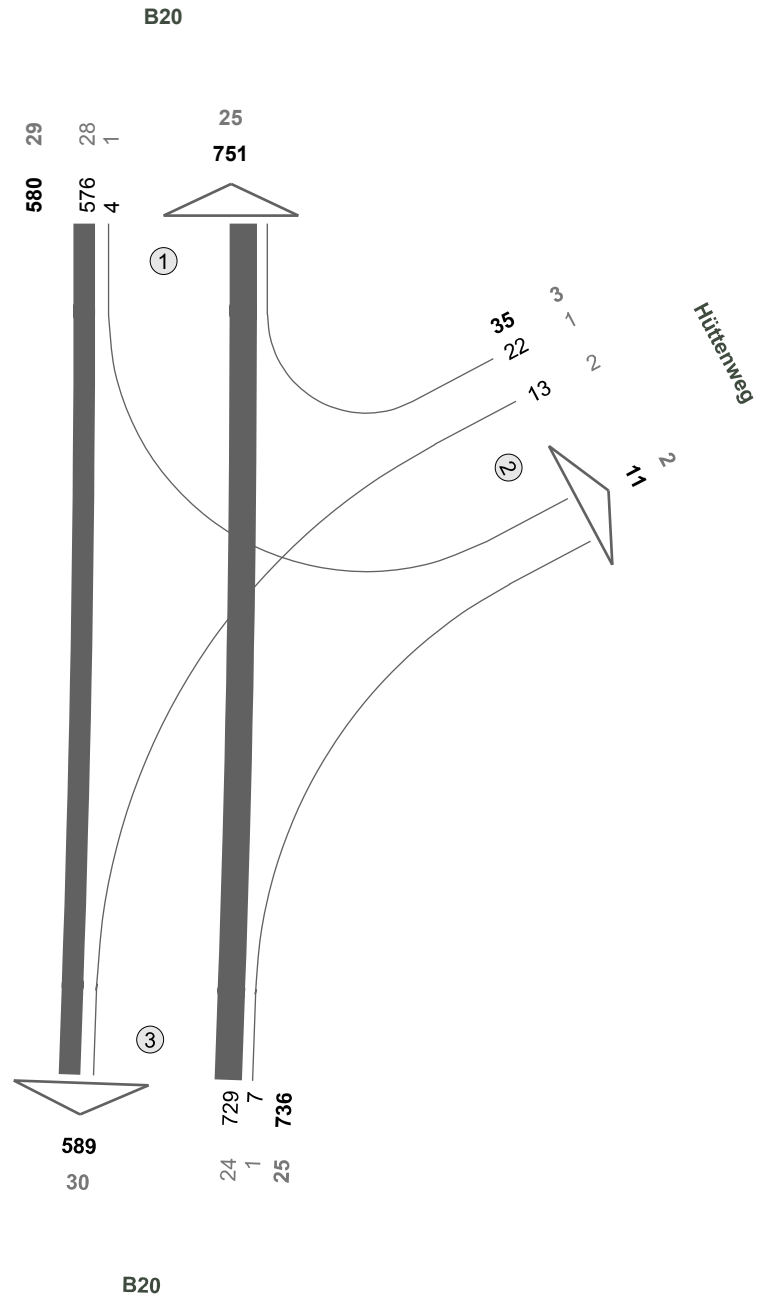

B20 / Hüttenweg

Zst.: 02
04.03.2021
16:30 - 17:30 Uhr
Abendspitze

Fz-Klassen	Kfz	SV>3,5t
Arm 1	1331	54
Arm 2	46	5
Arm 3	1325	55
Zst.: 02	1351	57