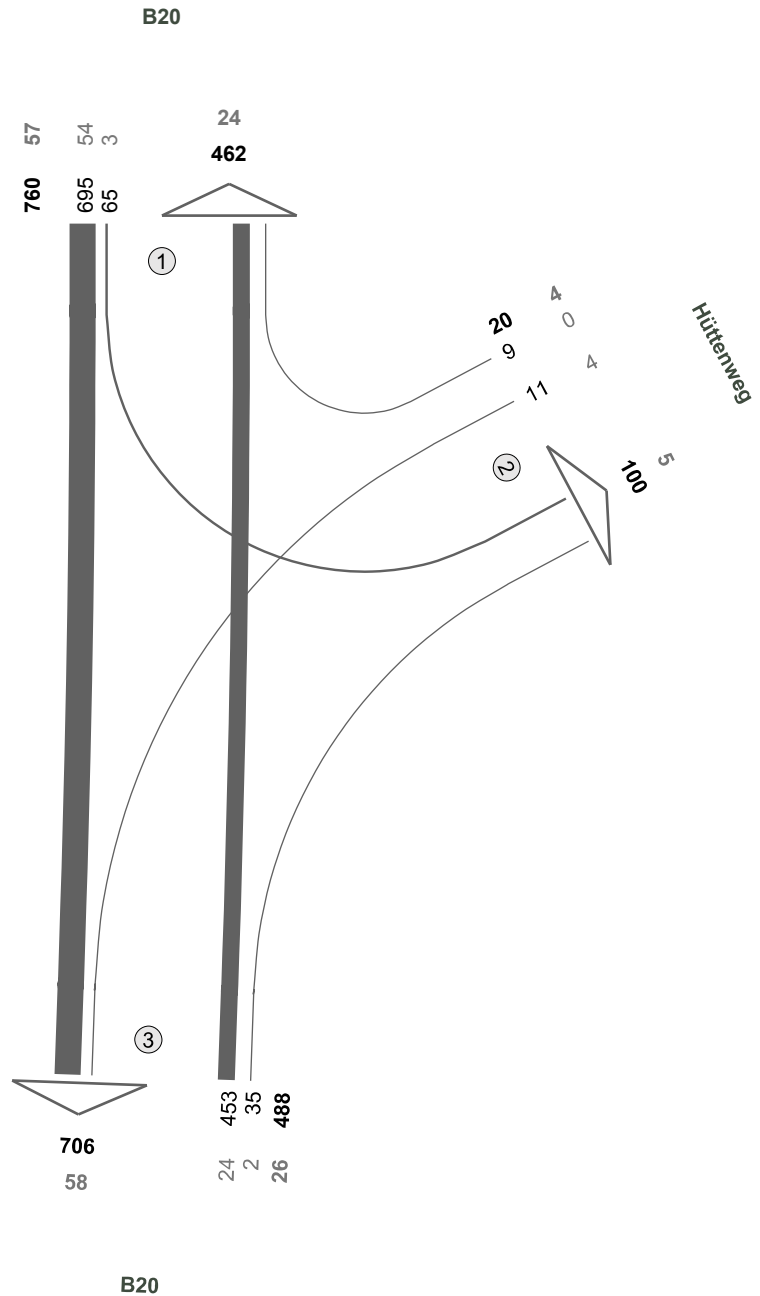

B20 / Hüttenweg

Zst.: 02
04.03.2021
06:45 - 07:45 Uhr
Morgenspitze