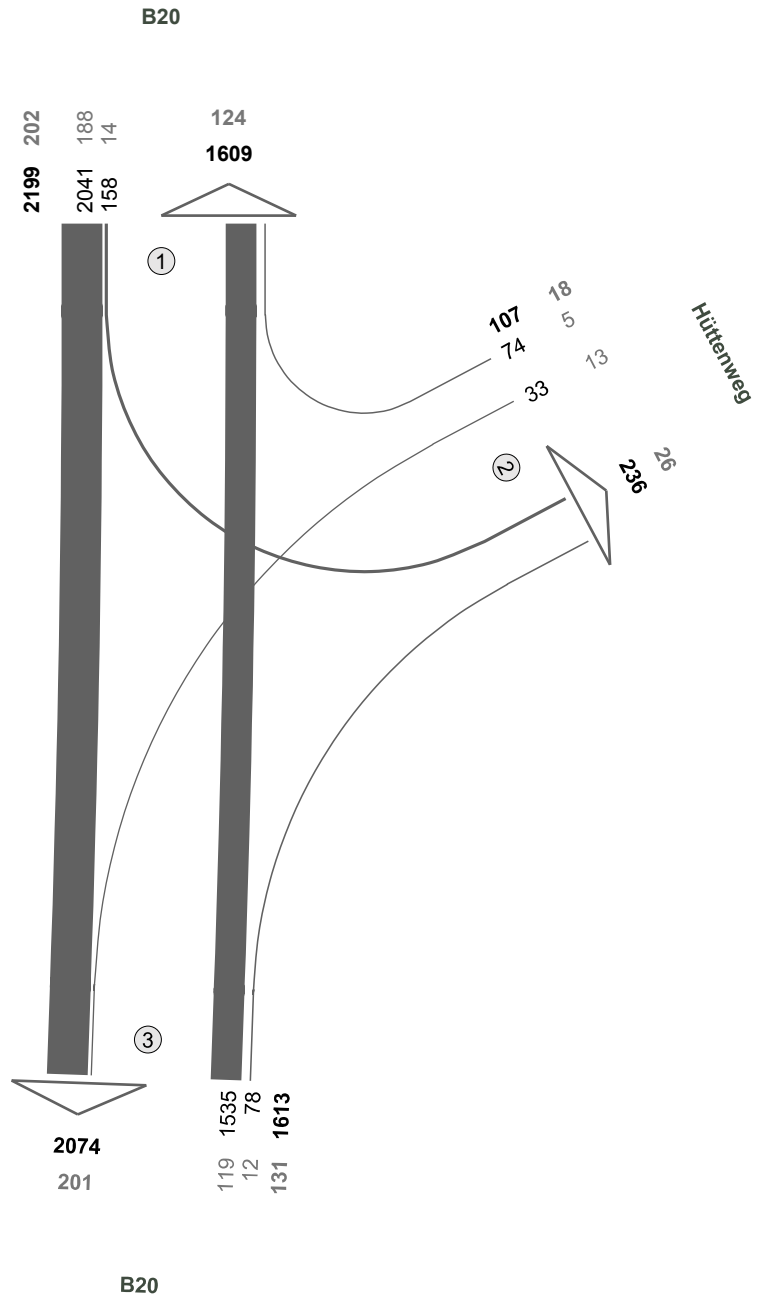

B20 / Hüttenweg

Zst.: 02
04.03.2021
06:00 - 10:00 Uhr
4-h-Block

Fz-Klassen	Kfz	SV>3,5t
Arm 1	3808	326
Arm 2	343	44
Arm 3	3687	332
Zst.: 02	3919	351