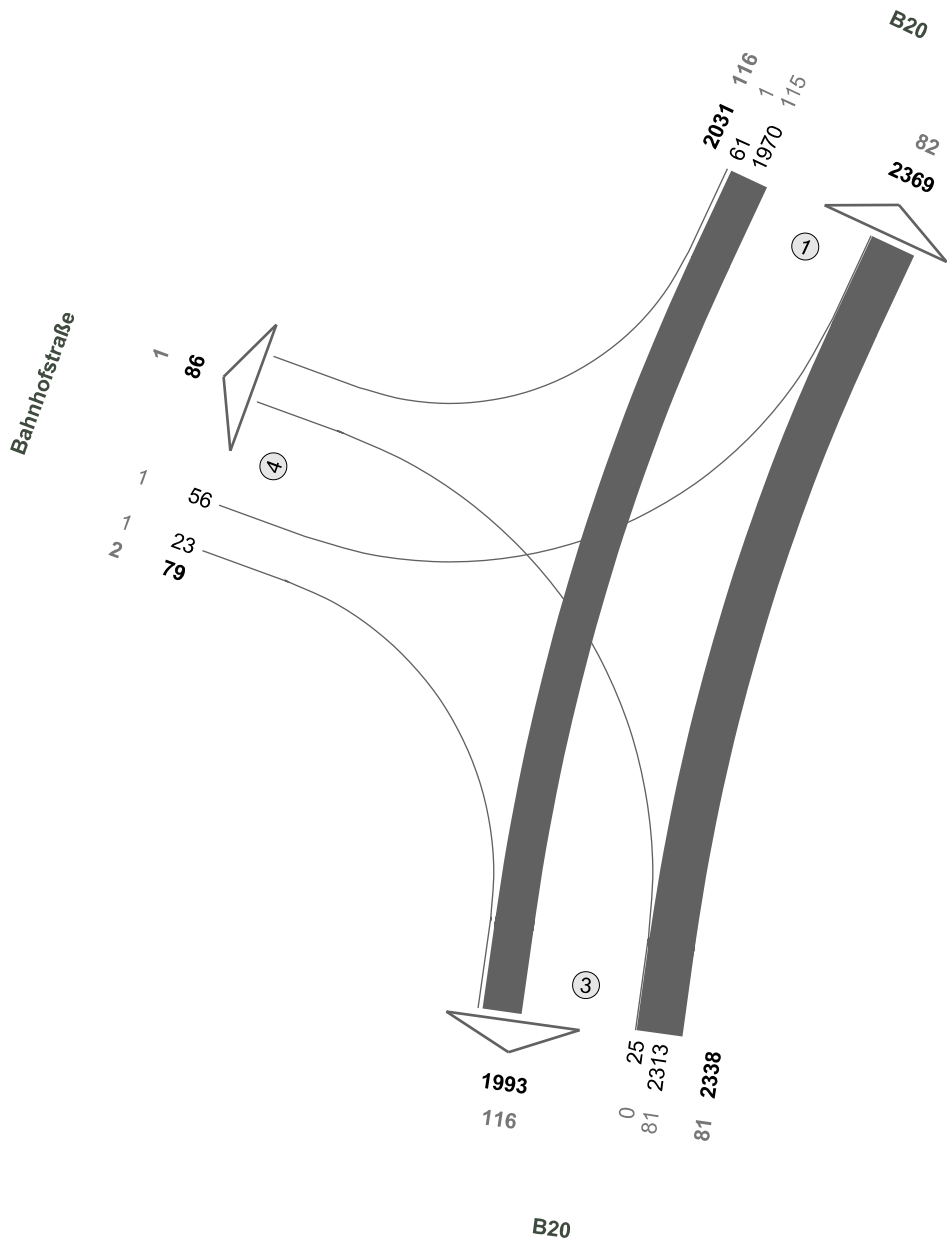

**B20 / Bahnhofstraße**

Zst.: 01  
04.03.2021  
16:30 - 17:30 Uhr  
Abendspitze

Fz-Klassen	Kfz	SV>3,5t
Arm 1	1357	53
Arm 3	1331	54
Arm 4	56	1
<b>Zst.: 03</b>	<b>1372</b>	<b>54</b>

**B20 / Bahnhofstraße**

Zst.: 01  
04.03.2021  
06:00 - 10:00 Uhr  
4-h-Block

Fz-Klassen	Kfz	SV>3,5t
Arm 1	3841	331
Arm 3	3808	326
Arm 4	117	17
<b>Zst.: 03</b>	<b>3883</b>	<b>337</b>

**B20 / Bahnhofstraße**

Zst.: 01  
04.03.2021  
15:00 - 19:00 Uhr  
4-h-Block