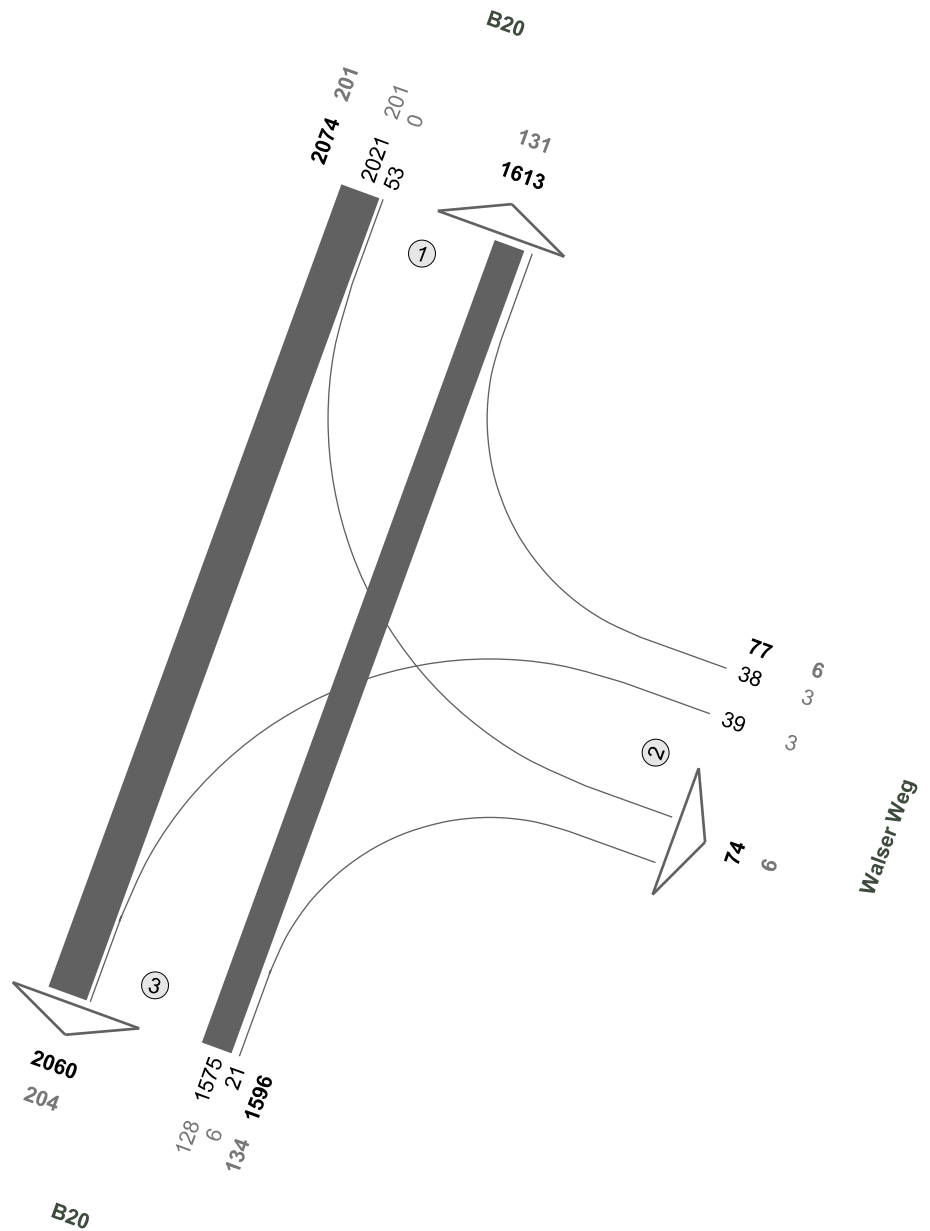

## Anhang 2: Ergebnisse der Verkehrserhebungen am 04.03.2021

**B20 / Walser Weg**

Zst.: 03  
04.03.2021  
06:45 - 07:45 Uhr  
Morgenspitze

Fz-Klassen	Kfz	SV>3,5t
Arm 1	1194	84
Arm 2	40	3
Arm 3	1184	85
<b>Zst.: 01</b>	<b>1209</b>	<b>86</b>

**B20 / Walser Weg**

Zst.: 03  
04.03.2021  
16:30 - 17:30 Uhr  
Abendspitze

Fz-Klassen	Kfz	SV>3,5t
Arm 1	1326	55
Arm 2	58	4
Arm 3	1304	53
<b>Zst.: 01</b>	<b>1344</b>	<b>56</b>

**B20 / Walser Weg**

Zst.: 03  
04.03.2021  
06:00 - 10:00 Uhr 4-  
h-Block

Fz-Klassen	Kfz	SV>3,5t
Arm 1	3687	332
Arm 2	151	12
Arm 3	3656	338
<b>Zst.: 01</b>	<b>3747</b>	<b>341</b>

**B20 / Walser Weg**

Zst.: 03  
04.03.2021  
15:00 - 19:00 Uhr 4-  
h-Block

Fz-Klassen	Kfz	SV>3,5t
Arm 1	4269	203
Arm 2	188	8
Arm 3	4219	199
<b>Zst.: 01</b>	<b>4338</b>	<b>205</b>