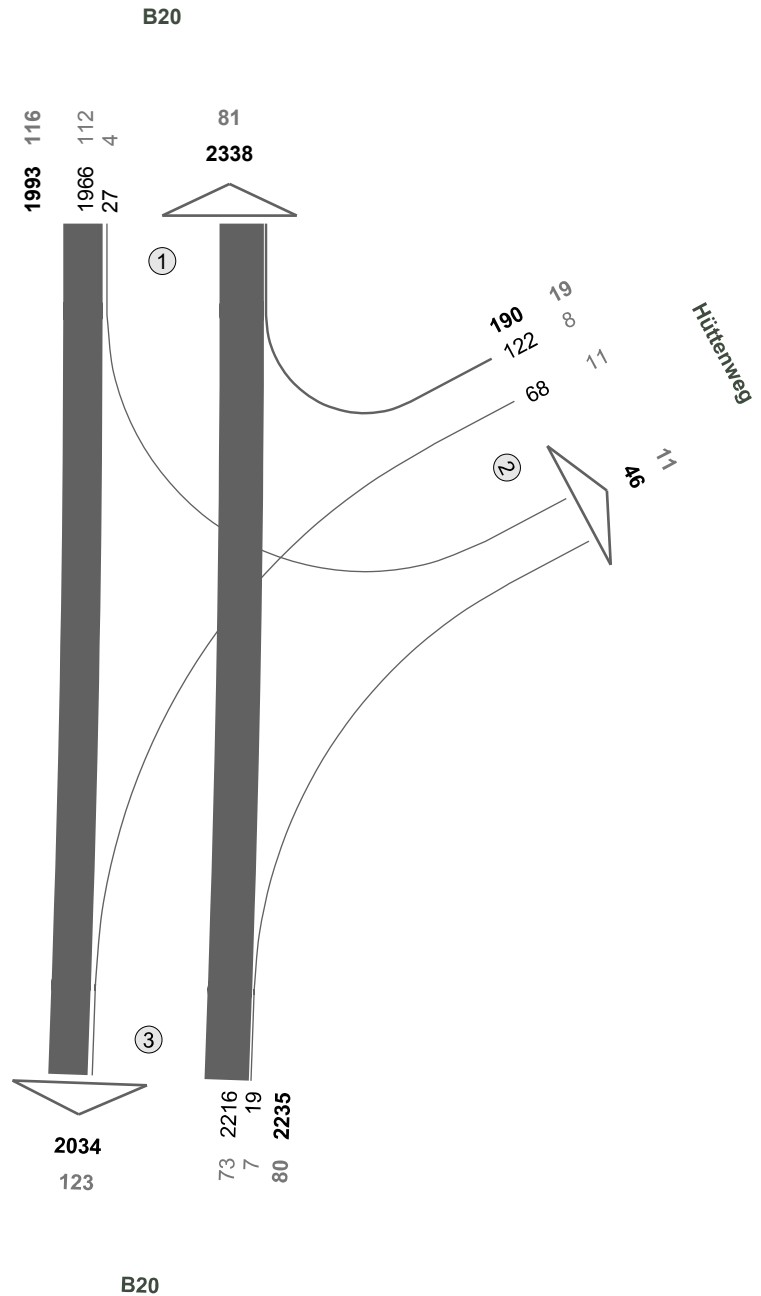

**B20 / Hüttenweg**

Zst.: 02  
04.03.2021  
06:00 - 10:00 Uhr  
4-h-Block

Fz-Klassen	Kfz	SV>3,5t
Arm 1	3808	326
Arm 2	343	44
Arm 3	3687	332
<b>Zst.: 02</b>	<b>3919</b>	<b>351</b>

**B20 / Hüttenweg**

Zst.: 02  
04.03.2021  
15:00 - 19:00 Uhr  
4-h-Block